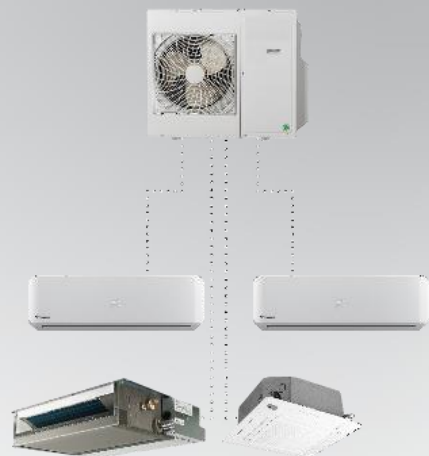

מגוון הפתרונות

מערכות מולטי Inverter