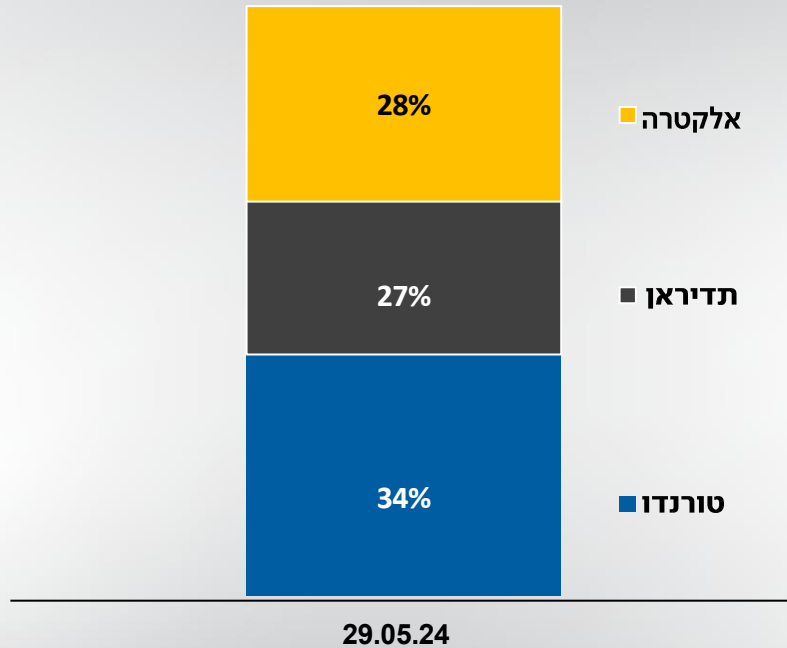

# המיני מרכזי המועדף ביותר

מה הוא מותג מזגני המיני מרכזי אינוורטר הטוב והמוביל בישראל?

05/06/2024

לכל מאן דבעי:

**הנדון: ממצאי מחקר בנושא: מותג מזגני המיני מרכזי אינוורטר הטוב והמוביל ביותר**

הרינו לאשר כי קבוצת גיאוקרטוגרפיה ערכה מחקר לבחינת תפיסת מותג מזגני המיני מרכזי אינוורטר הטוב והמוביל ביותר.