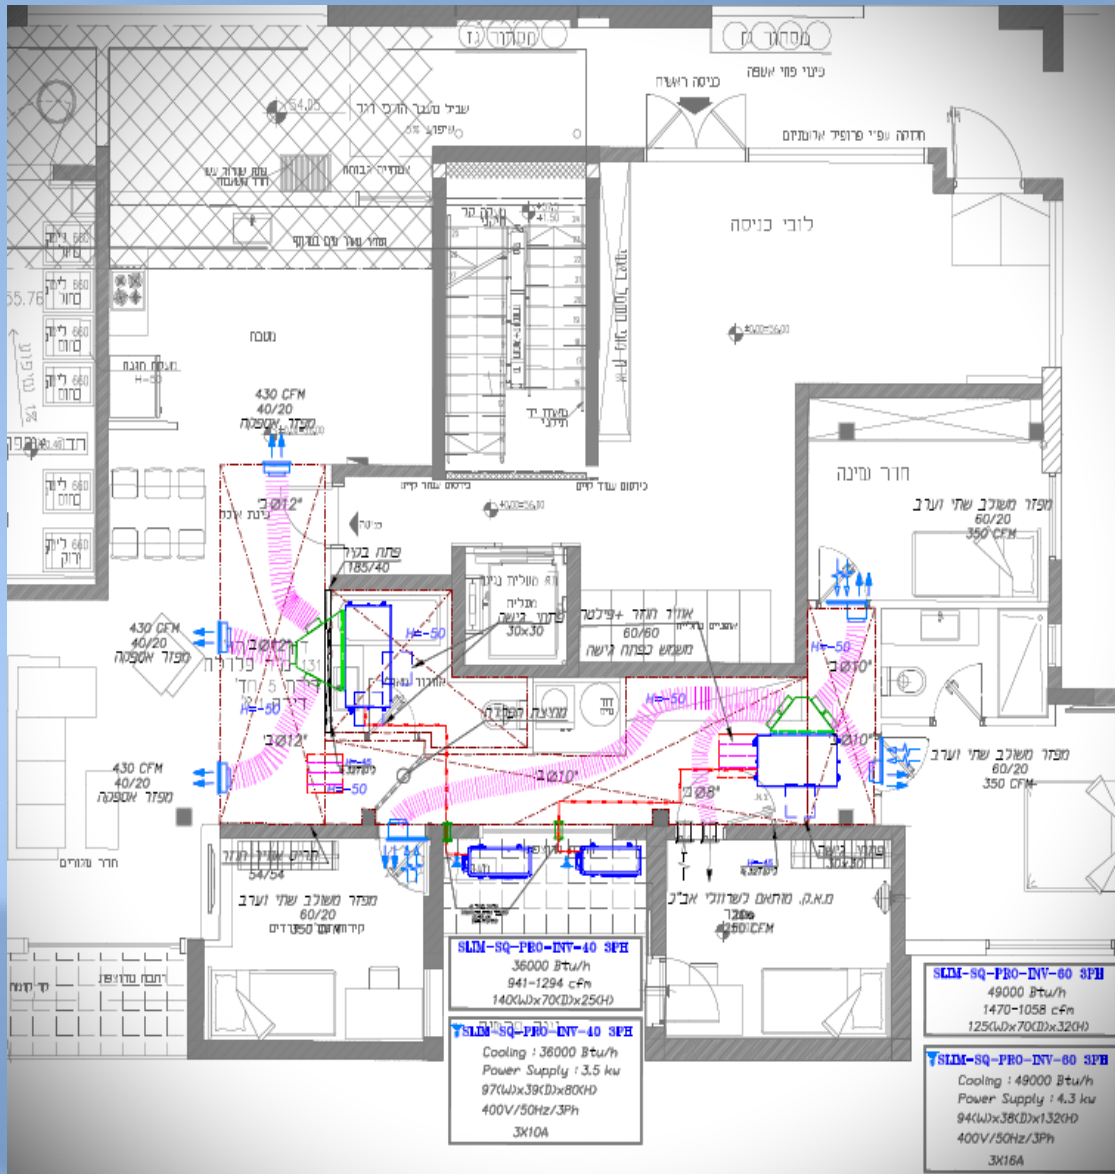

בקרת שלב התכנון

השלב הראשון בפרויקט הינו ביצוע בקרה על תכנון המיזוג הראשוני.

במהלך הביקורת נוודא כי תכנון המיזוג אכן עומד בכל התקנים ותנאי הסף הנדרשים למיזוג נכון ויעיל של כלל הדירות בפרויקט.

בקרה זו מסייעת ליזם להימנע ככל האפשר מטעויות וכשלים העשויים לגרום עיכובים במסירת הפרויקט.

תכנון מיזוג האוויר הוא תהליך מורכב שכולל פרמטרים רבים ולכן, בחטיבת הפרויקטים שלנו אנשי

הצוות מיומנים ובעלי ההכשרה המתאימה.

צוות ההנדסה שלנו יודע לקחת בחשבון פתרונות

חלופיים יעילים לתכנון הקיים כבר בשלבים

המוקדמים של הפרויקט.

בעת התכנון, מהנדס מטעמנו נותן את הדעת על

שקלול נתוני השטח, האזור האקלימי, ופרמטרים

נוספים.